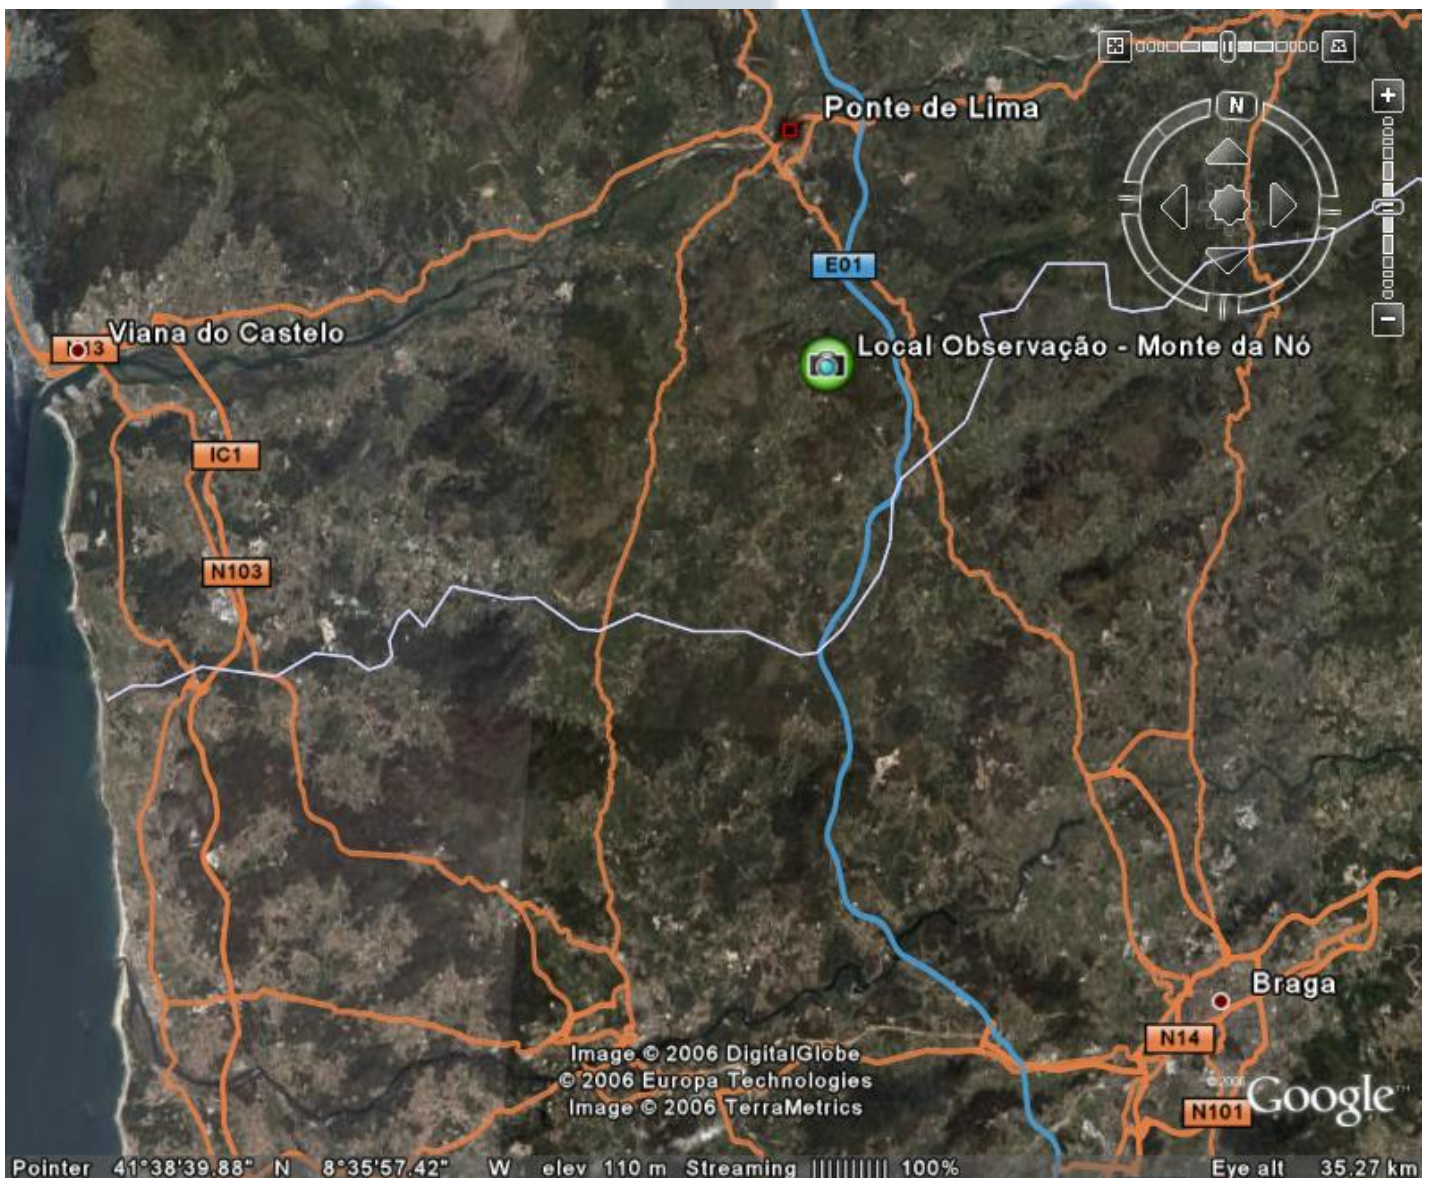

Local de Observação  
**Monte da Nó**  
**+41° 42' 21.93", -8° 33' 58.62"**  
Aldeia de Fojo Lobal, Ponte de Lima

## LOCALIZAÇÃO I

Em Ponte de Lima, seguir pela N201 em direcção a Braga cerca de 10 Km. Cortar à direita na indicação Fojo Lobal.

Figura 1 - Localização Relativa Viana Castelo, Ponte de Lima e Braga

Local de Observação  
**Monte da Nó**  
**+41° 42' 21.93", -8° 33' 58.62"**  
Aldeia de Fojo Lobal, Ponte de Lima

## LOCALIZAÇÃO II

Figura 2 - Localização Relativa Aldeias Fojo Lobal, Anais e Souto

Local de Observação  
**Monte da Nó**  
**+41° 42' 21.93", -8° 33' 58.62"**  
Aldeia de Fojo Lobal, Ponte de Lima

## LOCALIZAÇÃO III

Figura 3- Indicações para chegar utilizando a saída da A3 "Anais/N308/Vila Verde"