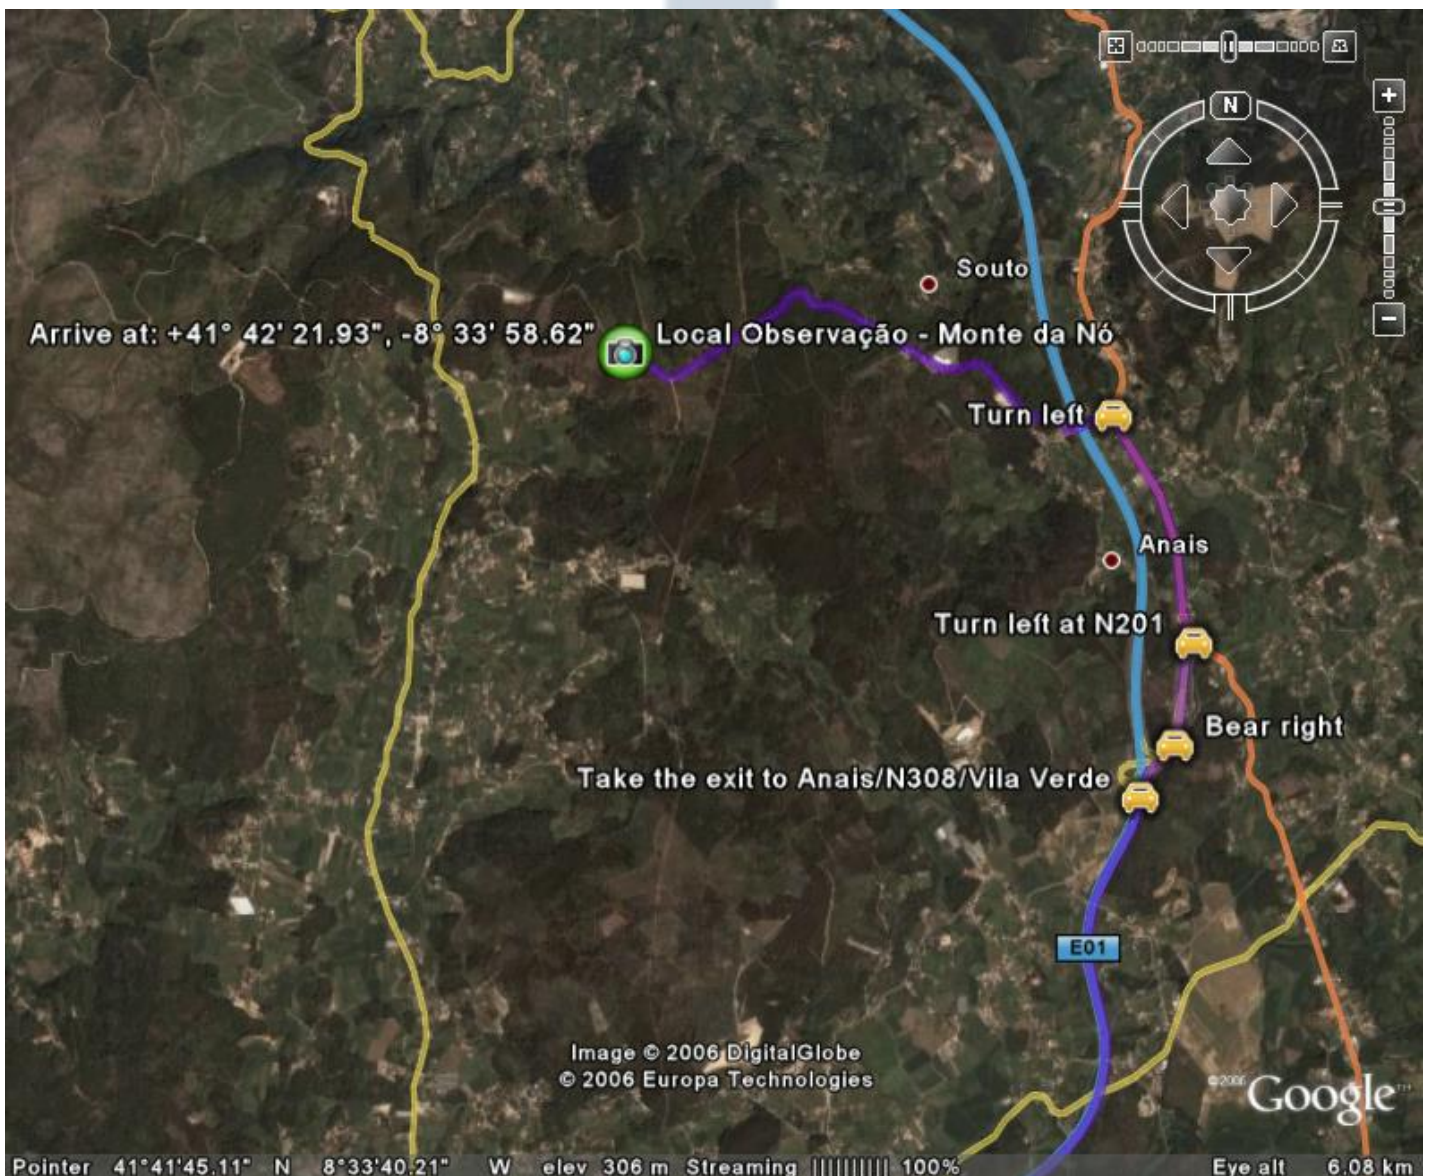

Local de Observação  
**Monte da Nó**  
**+41° 42' 21.93", -8° 33' 58.62"**  
Aldeia de Fojo Lobal, Ponte de Lima

## LOCALIZAÇÃO I

Em Ponte de Lima, seguir pela N201 em direcção a Braga cerca de 10 Km. Cortar à direita na indicação Fojo Lobal.

Figura 1 - Localização Relativa Viana Castelo, Ponte de Lima e Braga

Local de Observação  
**Monte da Nó**  
**+41° 42' 21.93", -8° 33' 58.62"**  
Aldeia de Fojo Lobal, Ponte de Lima

## LOCALIZAÇÃO II

Figura 2 - Localização Relativa Aldeias Fojo Lobal, Anais e Souto

Local de Observação  
**Monte da Nó**  
**+41° 42' 21.93", -8° 33' 58.62"**  
Aldeia de Fojo Lobal, Ponte de Lima

## LOCALIZAÇÃO III

Figura 3- Indicações para chegar utilizando a saída da A3 "Anais/N308/Vila Verde"