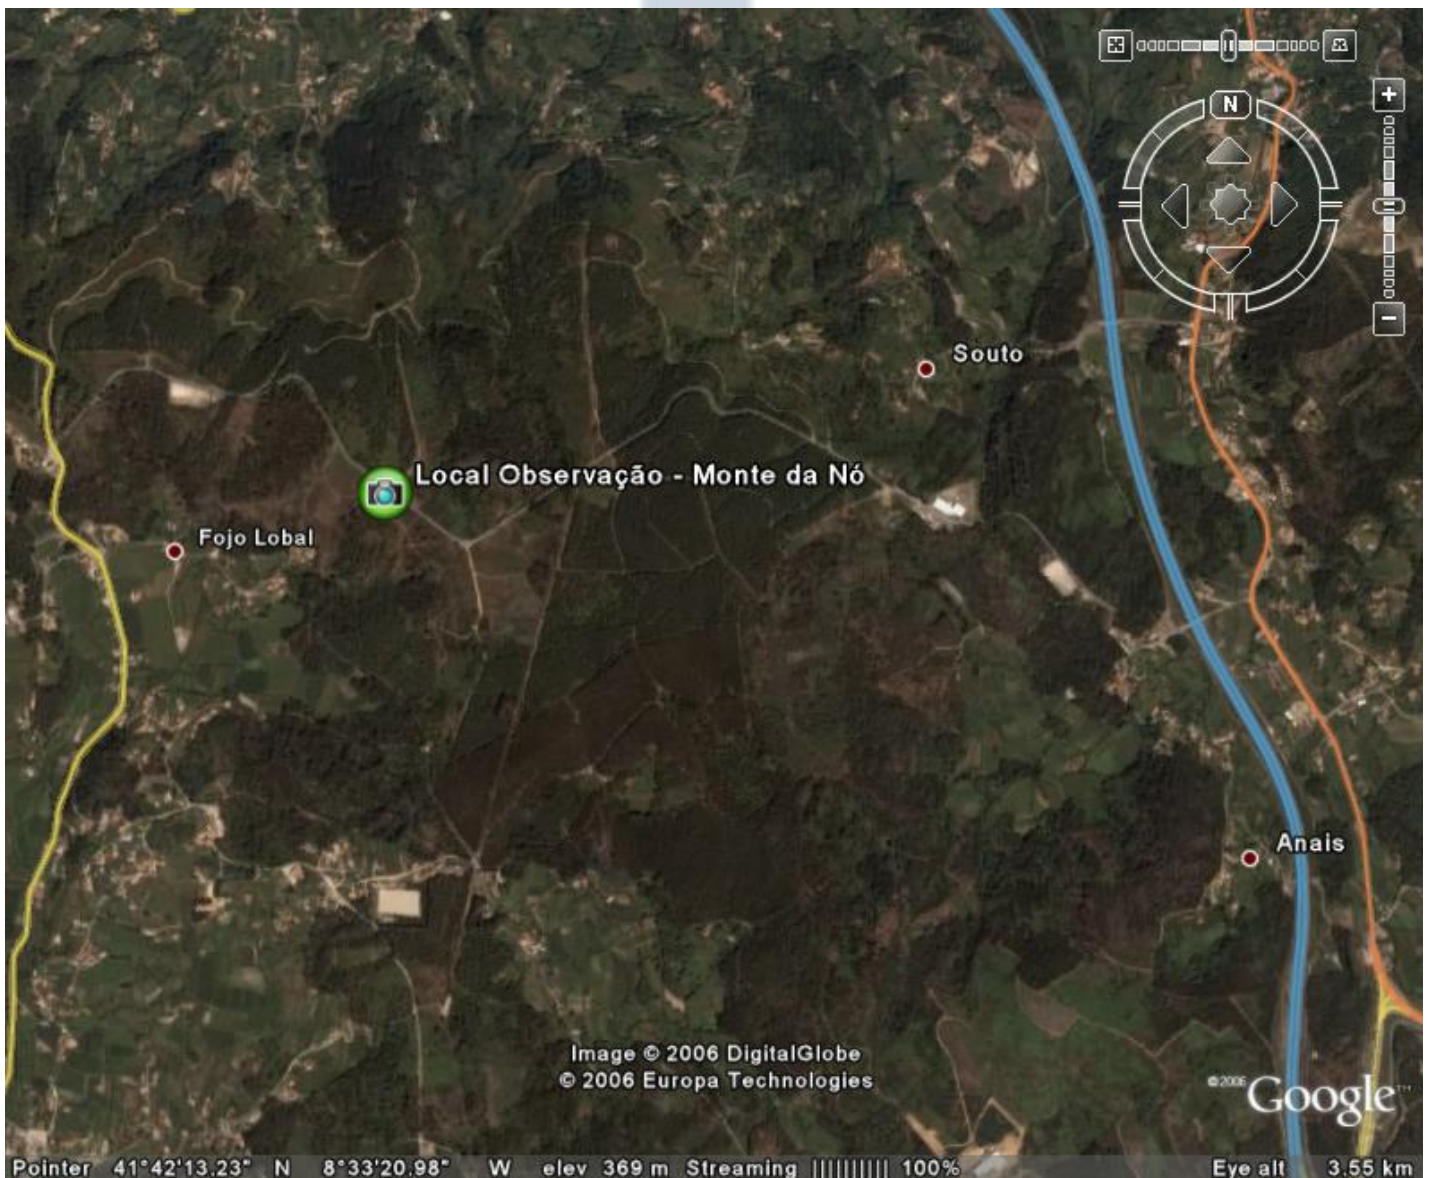

Local de Observação  
**Monte da Nó**  
**+41° 42' 21.93", -8° 33' 58.62"**  
Aldeia de Fojo Lobal, Ponte de Lima

## LOCALIZAÇÃO I

Em Ponte de Lima, seguir pela N201 em direcção a Braga cerca de 10 Km. Cortar à direita na indicação Fojo Lobal.

Figura 1 - Localização Relativa Viana Castelo, Ponte de Lima e Braga

Local de Observação  
**Monte da Nó**  
**+41° 42' 21.93", -8° 33' 58.62"**  
Aldeia de Fojo Lobal, Ponte de Lima

## LOCALIZAÇÃO II

Figura 2 - Localização Relativa Aldeias Fojo Lobal, Anais e Souto

Local de Observação  
**Monte da Nó**  
**+41° 42' 21.93", -8° 33' 58.62"**  
Aldeia de Fojo Lobal, Ponte de Lima

## LOCALIZAÇÃO III

Figura 3- Indicações para chegar utilizando a saída da A3 "Anais/N308/Vila Verde"